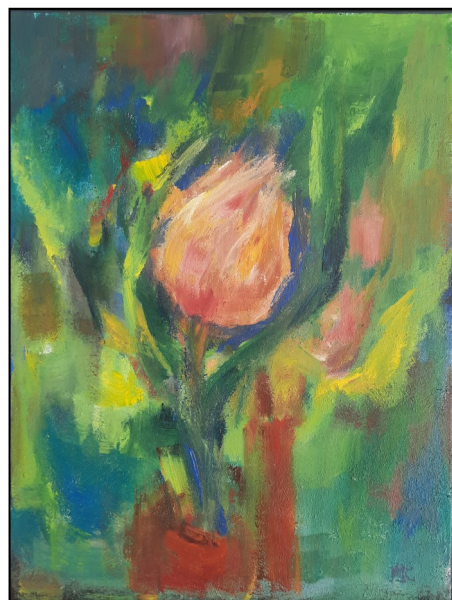

Margarita Katchan *prioriterer udtryk fremfor realistiske skildringer*

**Kom til
Fernisering
Søndag
7. juni 2026
kl. 14-16**

**Mød
kunstneren
og nyd et glas
liflig hvidvin**

Jeg er en kunstner, der konstant udforsker nye former og farvekombination og eksperimenterer med forskellige stilarter. Hvert af mine malerier er unikt; jeg gentager aldrig mine egne værker. Jeg går til hvert maleri med glæde og inspiration. Klassisk musik fylder mit atelier, og i denne harmoniske atmosfære skaber jeg mine kunstværker