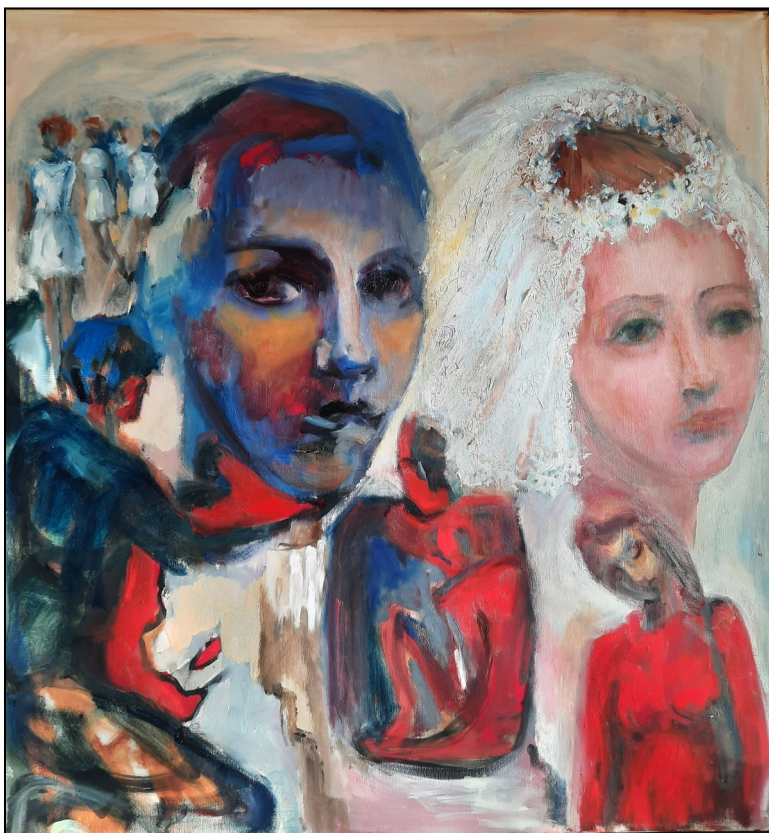

Margarita Katchan *prioriterer udtryk fremfor realistiske skildringer*

**Kom til
Fernisering
Søndag
7. juni 2026
kl. 14-16**

**Mød
kunstneren
og nyd et glas
liflig hvidvin**

Jeg er en kunstner, der konstant udforsker nye former og farvekombination og eksperimenterer med forskellige stilarter. Hvert af mine malerier er unikt; jeg gentager aldrig mine egne værker. Jeg går til hvert maleri med glæde og inspiration. Klassisk musik fylder mit atelier, og i denne harmoniske atmosfære skaber jeg mine kunstværker