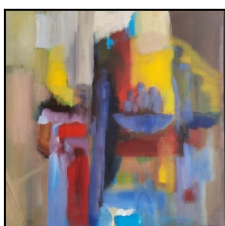

Margarita Katchan *prioriterer udtryk fremfor realistiske skildringer*

**Kom til
Fernisering
Søndag
7. juni 2026
kl. 14-16**

**Mød
kunstneren
og nyd et glas
liflig hvidvin**

Jeg er en kunstner, der konstant udforsker nye former og farvekombination og eksperimenterer med forskellige stilarter. Hvert af mine malerier er unikt; jeg gentager aldrig mine egne værker. Jeg går til hvert maleri med glæde og inspiration. Klassisk musik fylder mit atelier, og i denne harmoniske atmosfære skaber jeg mine kunstværker